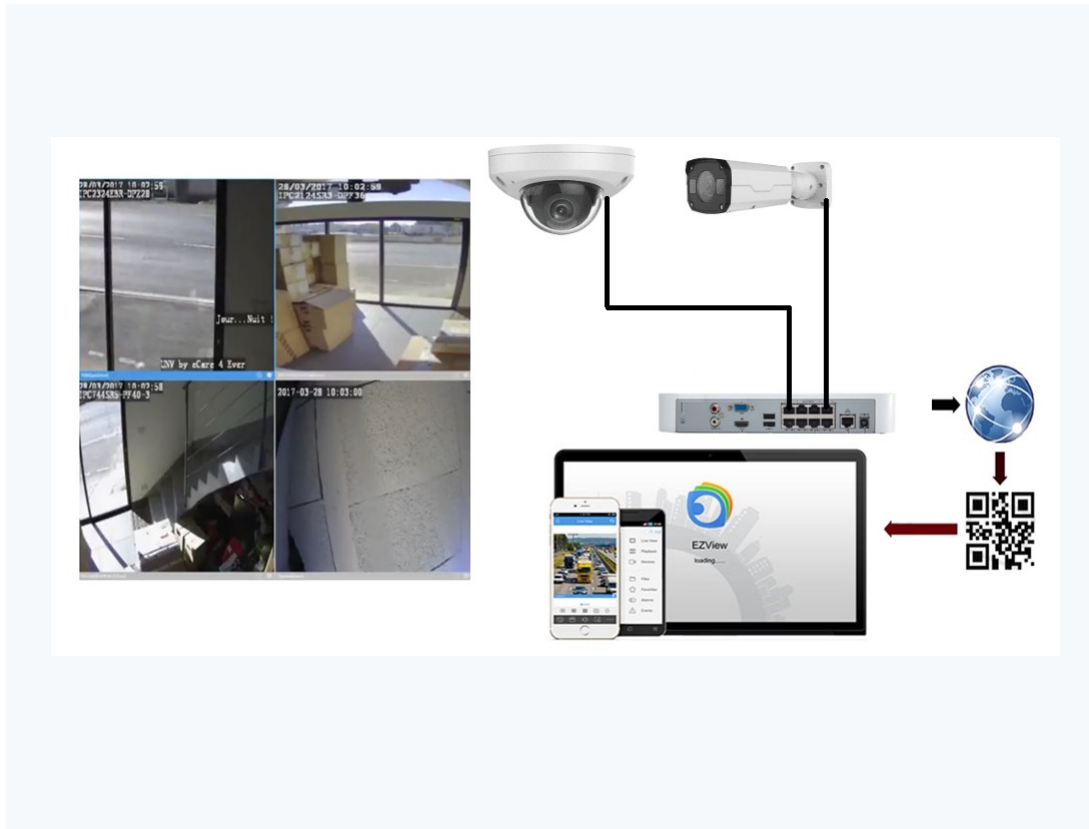

Postes de travail, baies propres, Wi-Fi, goulottes, éclairage, remise à niveau.

Sites sensibles

Intervenir avec rigueur, discrétion et traçabilité.

Infrastructures physiques de communication, intégration en baie, rapports et preuves.

Un même engagement :

des installations fiables, documentées et contrôlées.

Ce que nous traitons

- Étude des cheminements et contraintes d'exploitation
- Pose et raccordement cuivre / fibre optique
- Organisation de baie, brassage et repérage
- Mise en service et vérification terrain
- Dossier de fin de chantier et éléments de preuve

Bénéfice client : une infrastructure plus simple à maintenir, à faire évoluer et à auditer.

Notre approche

- Étude des zones à couvrir et des contraintes d'éclairage
- Caméras IP, enregistreur PoE et accès distant maîtrisé
- Pose, raccordement et intégration au réseau existant
- Mise en service, tests et transfert d'usage
- Recommandations de sécurisation de base des équipements